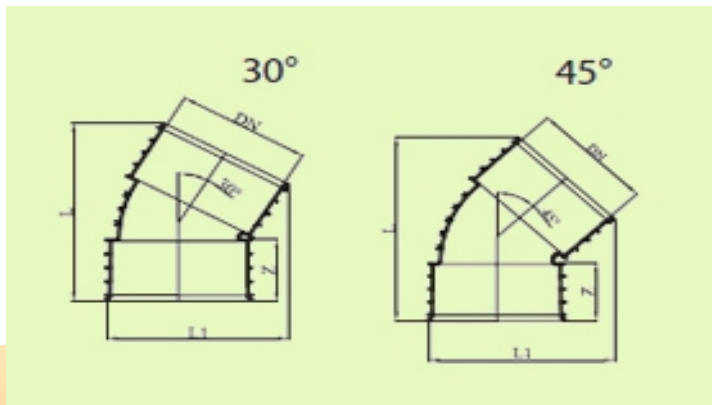

HDPE дъга 30° и 45° за двуслойни гофрирани канални тръби Ecoral

DE/OD	DI/ID	Цена за бр. без ДДС	
160	135		по запитване
200	176		по запитване
250	218		по запитване
315	273		по запитване
350	300		по запитване
400	344		по запитване
465	400		по запитване
500	427		по запитване
580	500		по запитване
630	533		по запитване
700	600		по запитване
800	690		по запитване
930	800		по запитване
1000	853		по запитване
1200	1025		по запитване