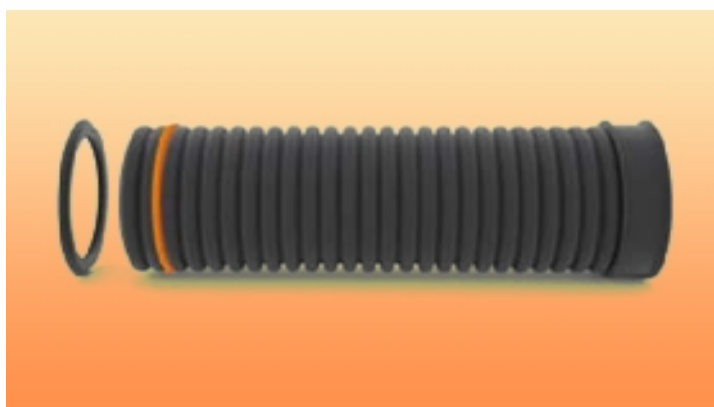

HDPE двуслойни гофрирани канални тръби SN 4 Escoral

DE/OD/m	DI/ID/mm	Цена за м./л. без ДДС	
160	135	по запитване	
200	176	по запитване	
250	218	по запитване	
315	273	по запитване	
350	300	-	
400	344	по запитване	
465	400	-	
500		по запитване	
580	500	-	
630	533	по запитване	
700	600	-	
800	690	по запитване	
930	800	-	
1000	853	по запитване	
1200	1025	-	