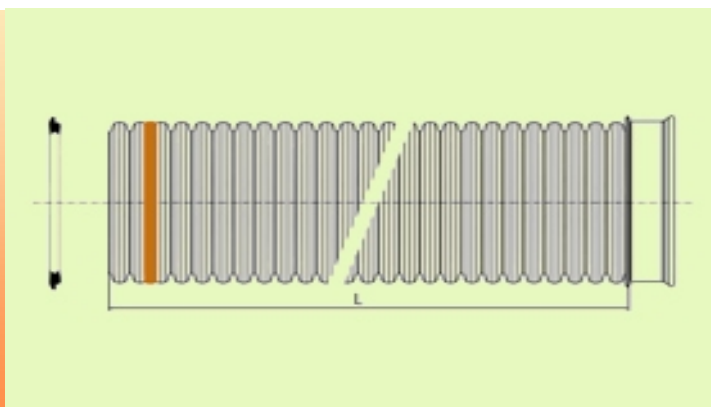

HDPE двуслойни гофрирани канални тръби SN 4 Escoral

DE/OD/m	DI/ID/mm	Цена за м./л. без ДДС	
160	135	по запитване	
200	176	по запитване	
250	218	по запитване	
315	273	по запитване	
350	300	-	
400	344	по запитване	
465	400	-	
500		по запитване	
580	500	-	
630	533	по запитване	
700	600	-	
800	690	по запитване	
930	800	-	
1000	853	по запитване	
1200	1025	-	