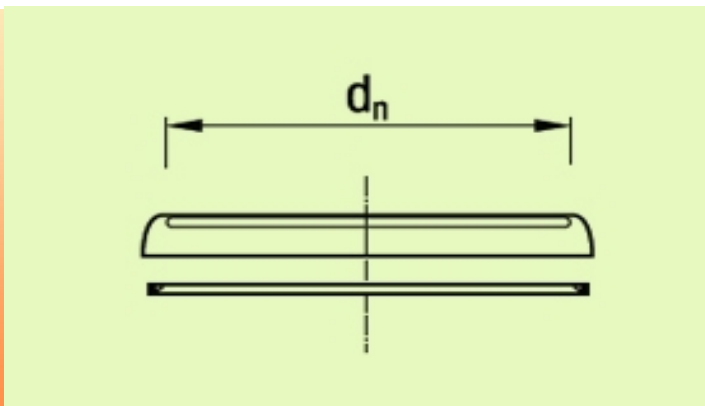

**Монтажен пръстен с уплътнител за свързване на на
немуфиран край на PRAGMA към муфиран край на PVC
канални тръби**

Найменование на продукта	DN	Цена бр. без ДДС
PRS 160	160	4.22 лв.
PRS 200	200	6.38 лв.
PRS 250	250	10.93 лв.
PRS 315	315	15.09 лв.
PRS 400	400	26.13 лв.