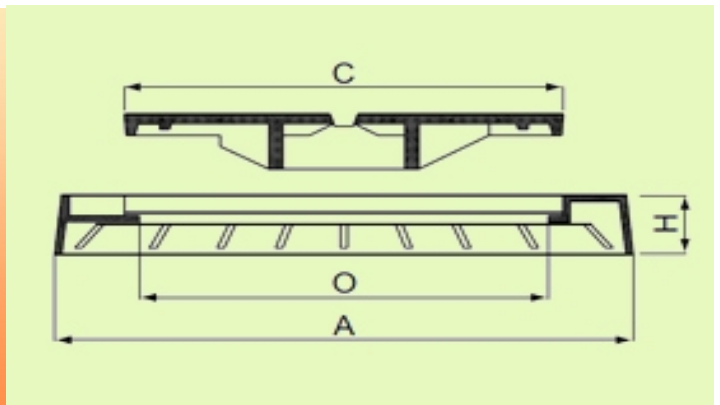

## Полимерни капаци без вентилация за ревизионни шахти PRO DN 630/ DN 800/ DN 1000

Найменование на продукта	Описание	A	H	O	Рамка (кг)	C
PRO-Cover630-B125pl	Полимерна рамка с капак без вентилация D400	850	100	511	26,2	6
PRO-Cover-V630-D400-pl	Полимерна рамка с капак и вентилация D400	850	100	511	26	6