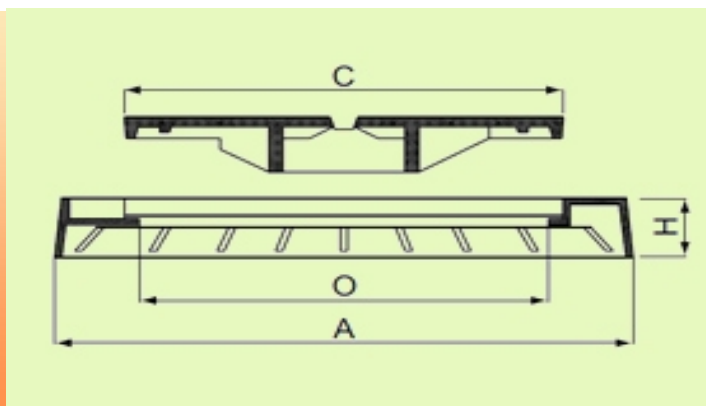

## Чугунени капаци без вентилация за ревизионни шахти PRO DN 630/ DN 800/ DN 1000

Найменование на продукта	Описание	A	H	O	Рамка (кг)	C
PRO-Cover630-D400	Чугунена рамка с капак без вентилация D400	850	100	511	26,2	6
PRO-Cover-V630-D400	Чугунена рамка с капак и вентилация D400	850	100	511	26	6