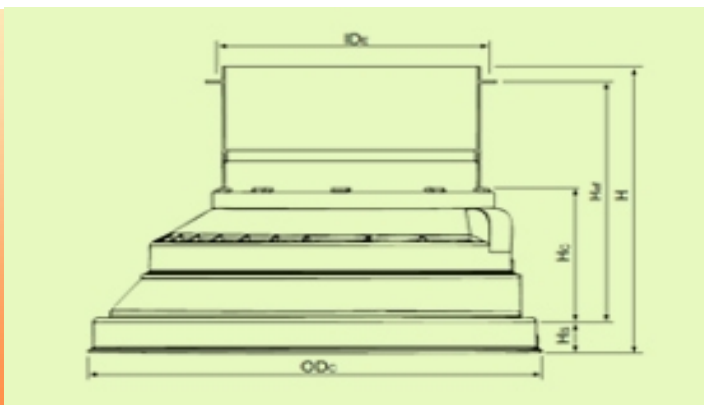

Конус за ревизионна шахта с телескопичен вход и гумено уплътнение DN 1000/630

Найменование на продукта	IDE	HC	HS	ODC	Hef	H	
PRO-Con1000/630-Tel	637	430	90	1110	560	700	

Офис:

Тел/факс: 02/872 76 87, 873 94 37, 870 81 48