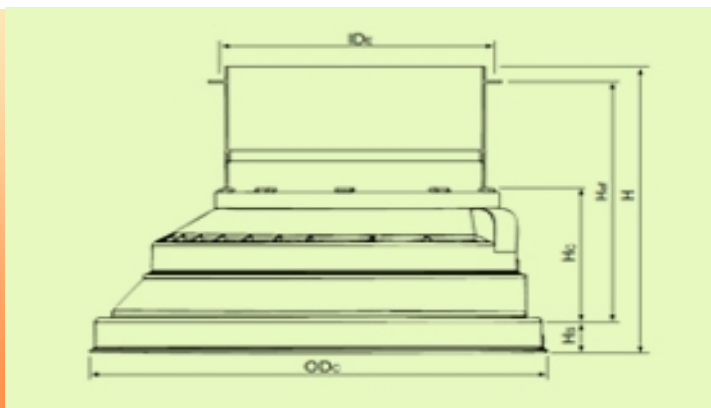

## Конус за ревизионна шахта с телескопичен вход и гумено уплътнение DN 1000/630

Найменование на продукта	IDE	HC	HS	ODC	Hef	H	
PRO-Con1000/630-Tel	637	430	90	1110	560	700	

**Работно време: Понеделник - Петък**  
(от 09:00ч. до 18:00ч.)