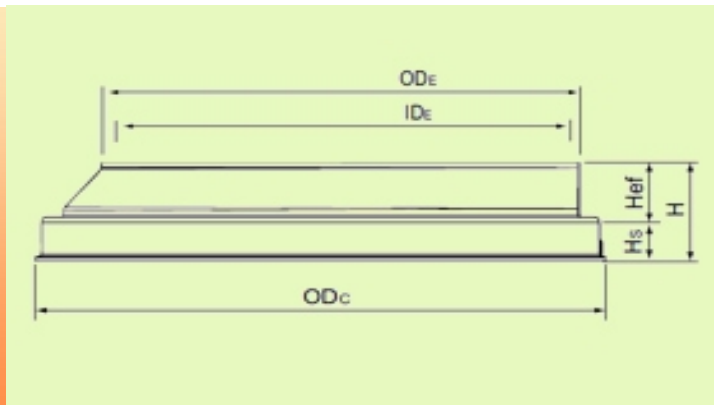

Конус за ревизионна шахта с телескопичен вход и гумено уплътнение DN 800/630

Найменование на продукта	IDE	HC	HS	ODC	Hef	H
PRO-Con800/630-Tel	637	210	90	910	340	480

Офис:

Тел/факс: 02/872 76 87, 873 94 37, 870 81 48