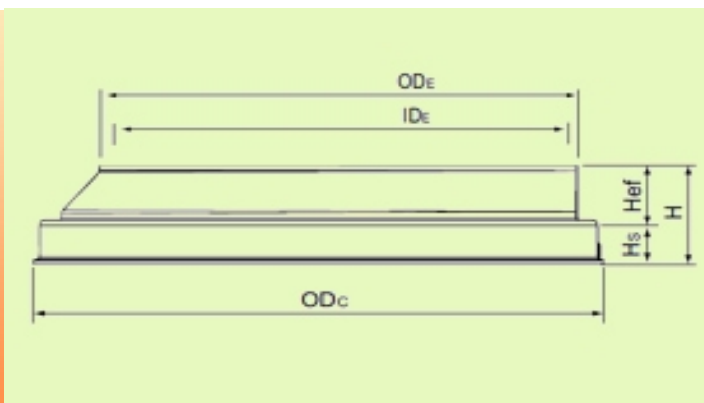

Конус за ревизионна шахта с фиксиран вход DN 1000/800

Найменование на продукта	ODE	IDE	HC	HS	H	Hef		
PRO-Con1000/800-Fix	930	870	140	90	230	140		

Офис:

Тел/факс: 02/872 76 87, 873 94 37, 870 81 48

Работно време: