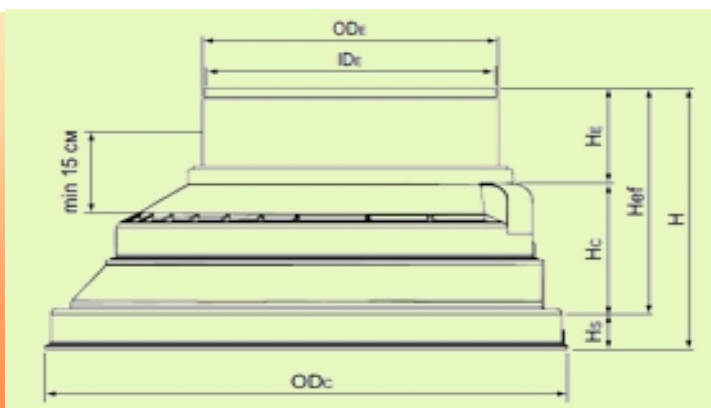

## Конус за ревизионна шахта с фиксиран вход DN 1000/630

Найменование на продукта	ODE	IDE	HE	HC	HS	H	
PRO-Con1000/630-Fix	692	637	200	360	90	650	

**Работно време: Понеделник - Петък**  
(от 09:00ч. до 18:00ч.)