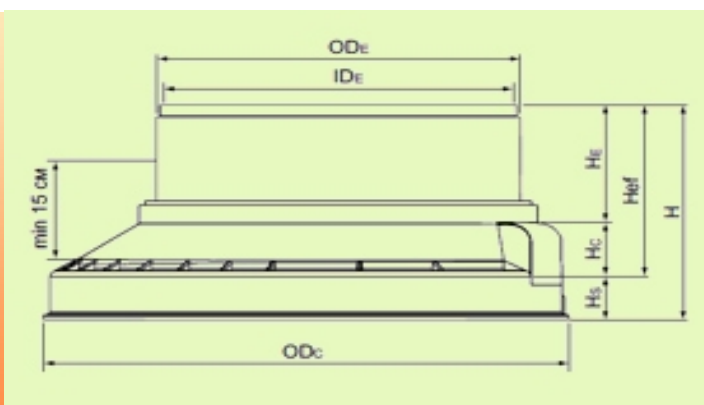

Конус за ревизионна шахта с фиксиран вход DN 800/630

Найменование на продукта	ODE	IDE	HE	HC	HS	H	
PRO-Con800/630-Fix	692	637	200	140	90	430	

Офис:

Тел/факс: 02/872 76 87, 873 94 37, 870 81 48

Работно време: