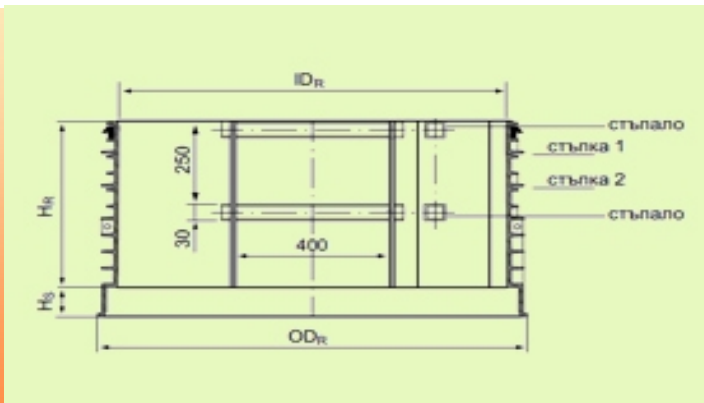

Удължителен пръстен със / без стъпала за ревизионна шахта PRO DN 1000

Описание	Найменование на продукта	IDR	ODR	HR	HS
Удължение със стъпала 1000	PRO-RISER1000-L	1000	1110	500	90
Удължение без стъпала 1000	PRO-RISER1000-WO-L	1000	1110	5000	90