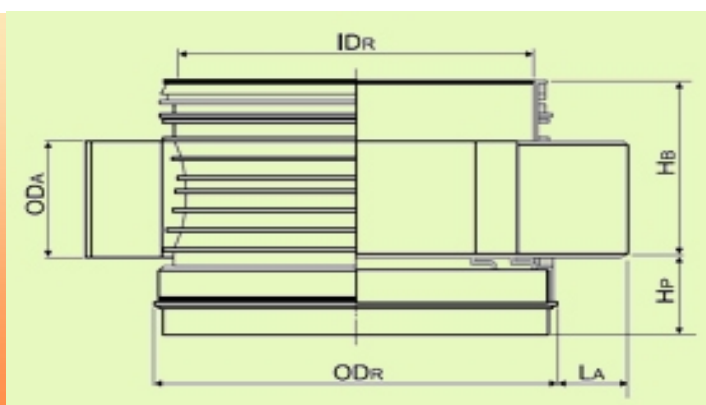

База за ревизионна шахта PRO DN 1000

База DN 1000 отвори	IDr	ODr	La	Hp	Hb	Максимално тегло
ODa 160	1000	1110	111	205	465	72.4
ODa 200	1000	1110	125	205	465	72.4
ODa 250	1000	1110	153	210	460	72.4
ODa 315	1000	1110	164	210	460	72.4
ODa 400	1000	1110	186	215	955	72.4
ODa 500	1000	1110	300	220	955	72.4
ODa 600	1000	1110	300	225	955	72.4