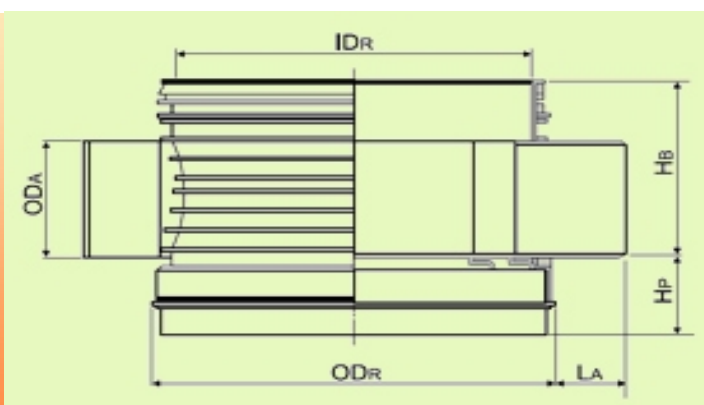

## База за ревизионна шахта PRO DN 800

База DN 800 отвори	IDr	ODr	La	Hp	Hb	Максимално тегло
ODa 160	800	910	117	205	465	50.8
ODa 200	800	910	122	205	465	50.8
ODa 250	800	910	149	210	460	50.8
ODa 315	800	910	158	210	460	50.8
ODa 400	800	910	176	215	955	50.8
ODa 500	800	910	300	220	955	50.8
ODa 600	800	910	-	-	-	50.8