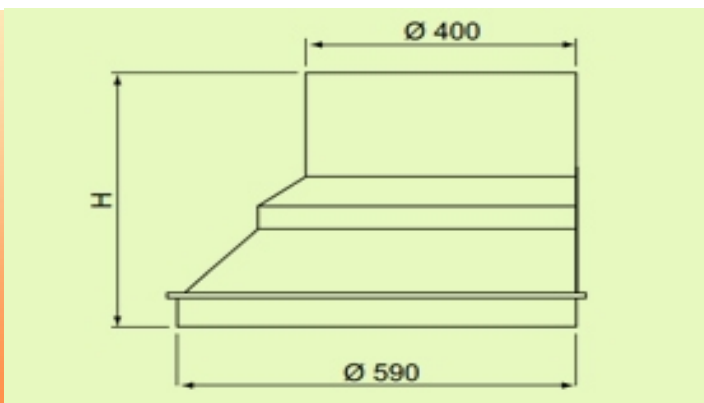

Конус за шахта PRO DN 630/400

Найменование на продукта	Размер	H	Ефективна височина	Цена бр. без Д
Pro-Con 630/400	590/400		461	400 по запитва

Офис:

Тел/факс: 02/872 76 87, 873 94 37, 870 81 48

Работно време: