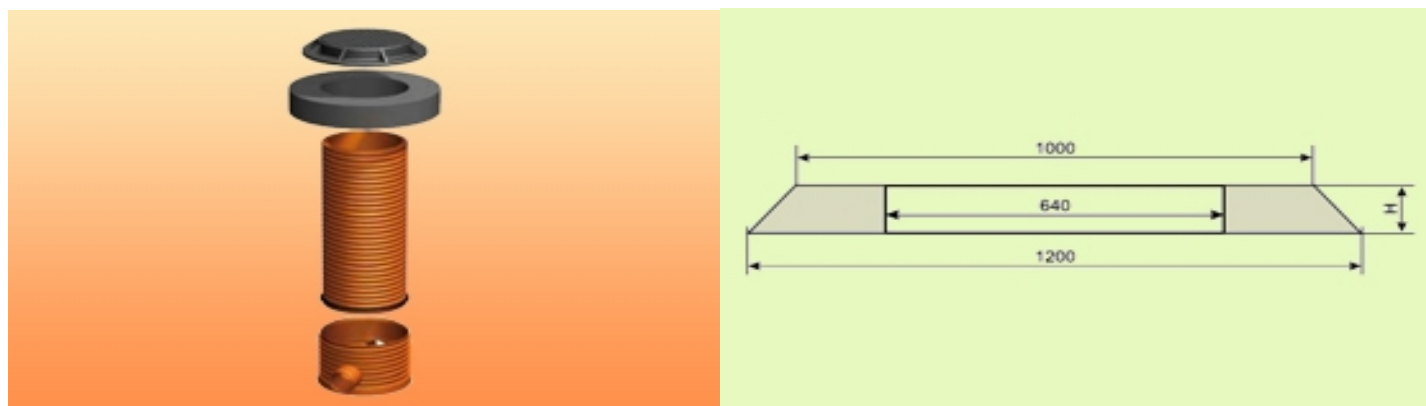

Бетонен пръстен за ревизионна шахта PRO DN 630

Найменование на продукта	Размер	Н	Ефективна височина	Цена бр. без ДДС	
PRO-Frame630	1200/1000	160	60		по запитване

Работно време: Понеделник - Петък
(от 09:00ч. до 18:00ч.)