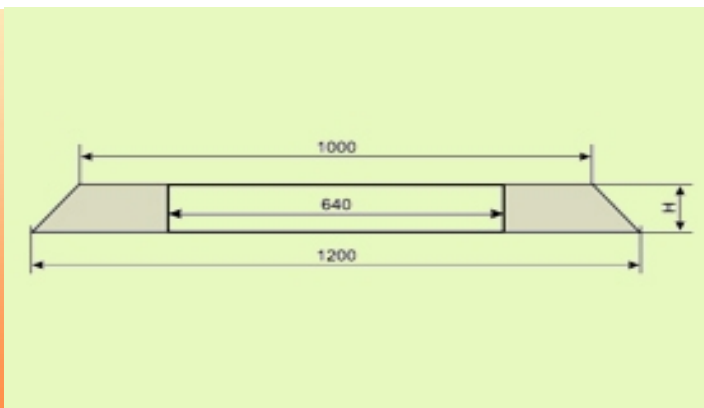

Бетонен пръстен за ревизионна шахта PRO DN 630

Найменование на продукта	Размер	Н	Ефективна височина	Цена бр. без ДДС
PRO-Frame630	1200/1000	160	60	144.08 лв.

Офис:

Тел/факс: 02/872 76 87, 873 94 37, 870 81 48