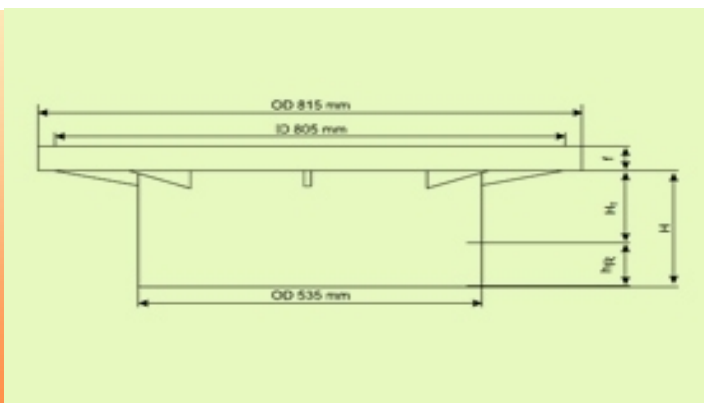

Пластмасов телескоп с повърхност за поставяне на капака с гумен маншон за ревизионна шахта PRO DN 630

Найменование на продукта	Размер	f (mm)	Тегло (кг)	H (mm)	Минимална дълбочина на вмъкването hR(mm)
PRO-T630/535x0.5	535/805	50	10	500	150