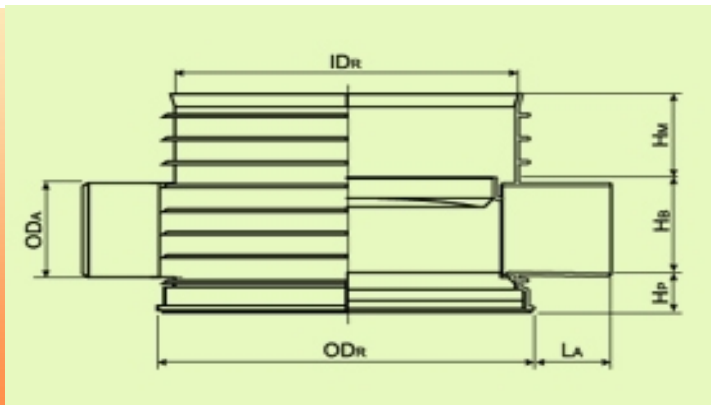

База за ревизионна шахта PRO DN 630

База DN 630 отвори		IDr	ODr	Hm	Hb	Максимално тегло
ODa 160	637	712	180	465	36.50	
ODa 200	637	712	180	465	36.50	
ODa 250	637	712	180	460	36.50	
ODa 315	637	712	180	460	36.50	
ODa 400	637	712	180	955	36.50	