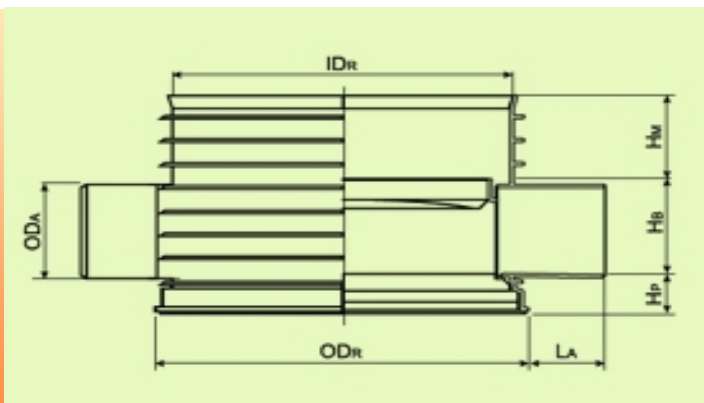

База за ревизионна шахта PRO DN 630

База DN 630 отвори		IDr	ODr	Hm	Hb	Максимално тегло
ODa 160	637	712		180	465	36.50
ODa 200	637	712		180	465	36.50
ODa 250	637	712		180	460	36.50
ODa 315	637	712		180	460	36.50
ODa 400	637	712		180	955	36.50