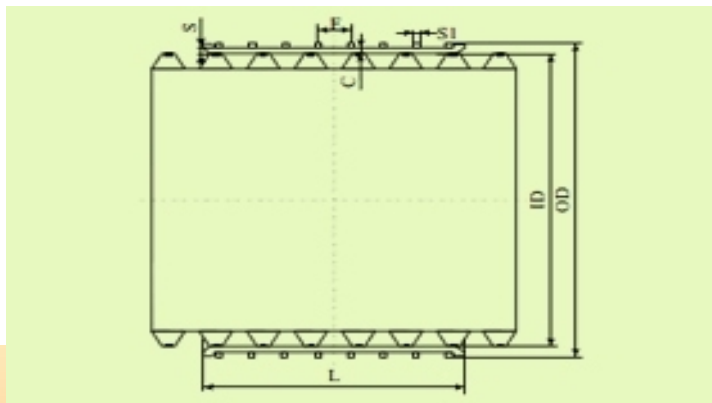

HDPE муфа без гумени уплътнителя за двуслойни гофрирани канални тръби Konti Kan

DN	OD	ID	S	S1	C	F	L	Цена бр. б
110	116	111	1,5	/	5	/	180	2.72 лв.
125	173	162	2,5	4	10	32	205	3.10 лв.
160	173	162	2,5	4	10	32	205	6.09 лв.
200	213	202	2,5	4	10	43	230	8.84 лв.
250	270	254	4,5	4	5	32	215	16.33 лв.
315	340	314	5	4	5	32	250	29.09 лв.
400	388,5	360	6	4	2,5	32	255	52.37 лв.
500	444,3	410,8	6,95	4	0,5	30,9	267	52.56 лв.
630	500,1	461,6	7,9	4	-1,5	29,8	279	104.73 лв.
800	555,9	512,4	8,85	4	-3,5	28,7	291	312.20 лв.
1000	611,7	563,2	9,8	4	-5,5	27,6	303	500.17