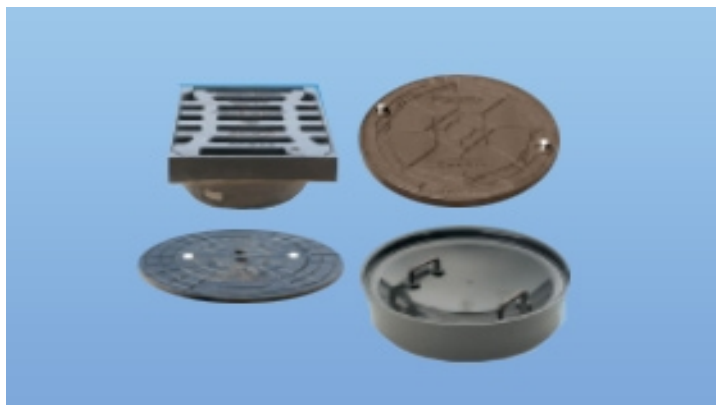

Капаци и решетки за шахта Tegra 315

Вид и размер	Материал	Цена бр. без ДДС
T315 Капак за дистанцираща тръба A15	черен ПП	-
T315 Капак телескопичен преход B125	чугун	-
T315 Капак телескопичен преход D400	чугун	-
T315 Решетка телескопичен преход B125	чугун	-
T315 Решетка телескопичен преход D400	чугун	-
T315 Капак A15	армиран бетон	-
T315 Конус 315	армиран бетон	-
T315 Капак за тръба дистанцираща A15	чугун	-
T315 Капак за конус бетонен B125	чугун	-
T315 Кофа утаечна за решетка улична B125/D400		-
T315 Капак за дистанцираща тръба A15	ПП	-