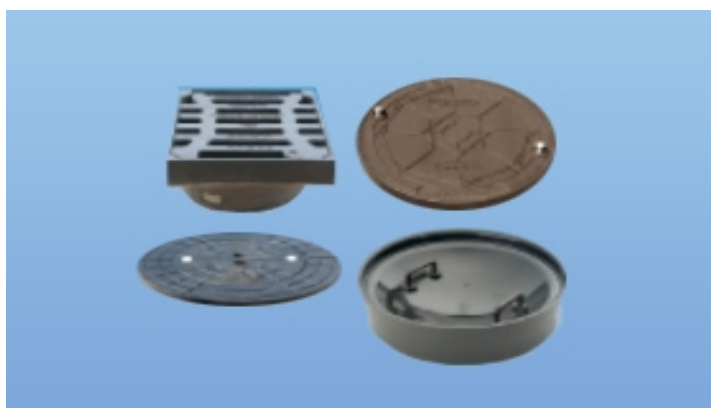

Капаци и решетки за шахта Tegra 315

Вид и размер	Материал	Цена бр. без ДДС
T315 Капак за дистанцираща тръба A15	черен ПП	26.86 лв.
T315 Капак телескопичен преход B125	чугун	129.56 лв.
T315 Капак телескопичен преход D400	чугун	224.56 лв.
T315 Решетка телескопичен преход B125	чугун	198.26 лв.
T315 Решетка телескопичен преход D400	чугун	248.88 лв.
T315 Капак A15	армиран бетон	24.49 лв.
T315 Конус 315	армиран бетон	34.86 лв.
T315 Капак за тръба дистанцираща A15	чугун	55.86 лв.
T315 Капак за конус бетонен B125	чугун	158.95 лв.
T315 Кофа утаечна за решетка улична B125/D400		29.09 лв.
T315 Капак за дистанцираща тръба A15	ПП	14.87 лв.