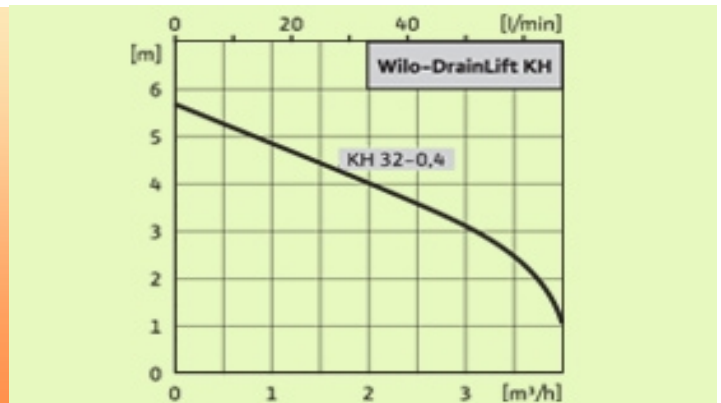

## Минисистема за отпадни води WILO - DrainLift KH

Продукт	Цена бр. без ДДС
КН 32-0.4 2011011	606.00 лв.

Минисистема за битови отпадни води с режещ инструмент. Подходяща за свързване към тоалетна, душ, чешма, биде, чиято вода не може да се излее директно в канализацията поради обратния наклон на същата. Модерен ергономичен дизайн, лесна за монтаж посредством директна връзка към тоалетната.