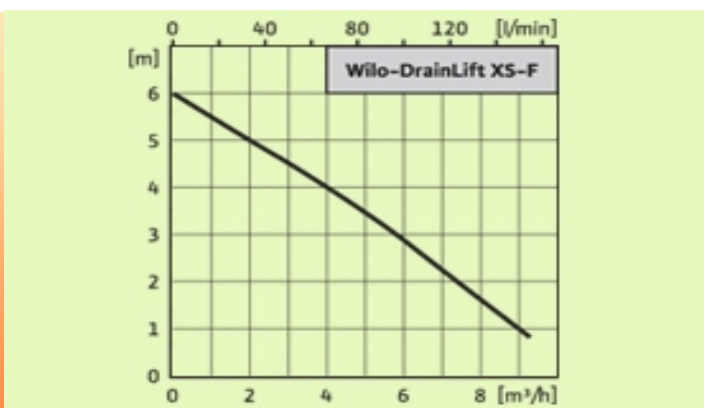

Минисистема за фекални води WILO - DrainLift XS - F

Продукт	Цена бр. без ДДС
DrainLift XS - F 2526945	646.00 лв.

Минисистема за фекални води с директно свързване към тоалетната. Подходяща за отводняване на една тоалетна, една мивка, биде и един душ, чиято вода не може да се излее директно в канализацията, поради обратния ѝ наклон.