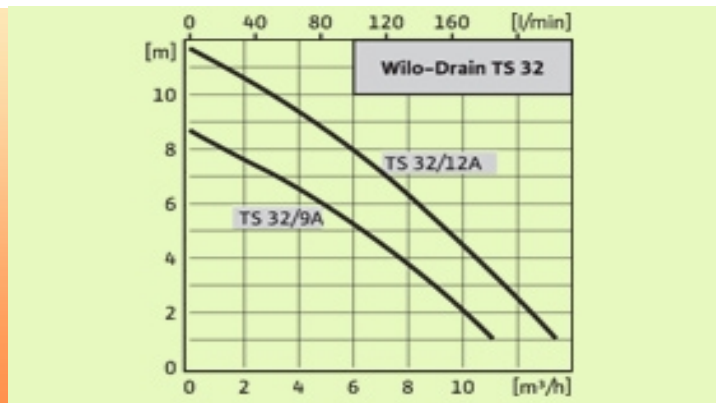

Помпа за отводняване WILO - Drain TS 32

Продукт	Цена бр. без ДДС
TS 32/9A 6043943	379.00 лв.
TS 32/12A 6043945	434.00 лв.

Помпа за отводняване на сервизни помещения, за изпомпване на чиста или леко замърсена вода от резервоари, шахти, изкопни ями, на сапунени разтвори от битовата зона, за изпомпване на вода от неголеми водни атракционни съоръжения. Помпата е с корпус от неръждаема стомана, със захранващ кабел 10 м и заводски монтиран полавък.