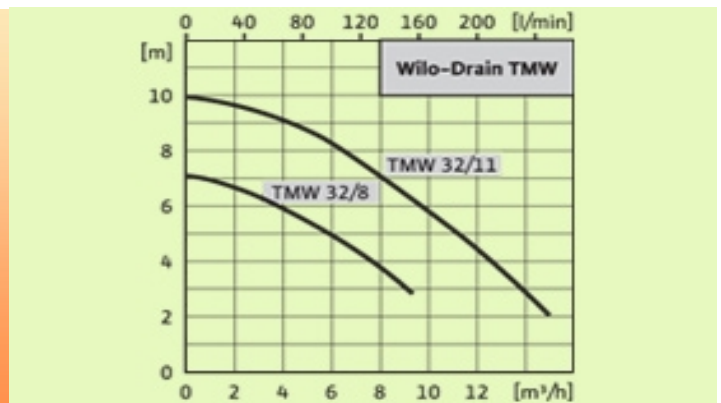

Дренажна помпа WILO - Drain TMW - Туистър

Продукт	Цена бр. без ДДС
TMW 32/8 4048413	205.00 лв.
TMW 32/11 4048414	292.00 лв.

Потопяема дренажна помпа TMW с турбулатор, за отводняване на помещение. Подходяща за изпомпване на чиста или леко замърсена вода от наводнени помещения, шахти и ями. Помпата е с вграден поплавък, лесна за монтаж и с висока надеждност при експлоатация.