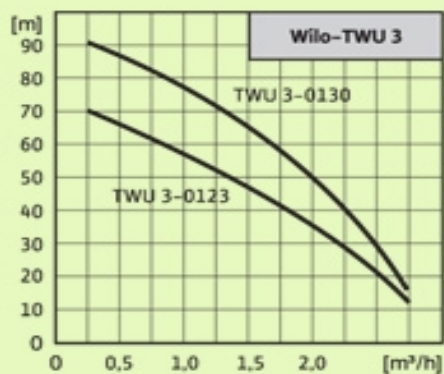

Помпа за водоснабдяване WILO - Sub TWU 3"

Продукт	kw	Цена бр. без ДДС
TWU 3-0123 EM 4090890	0.55	1 039.00 лв.
TWU 3-0130 EM 4090891	0.75	1 120.00 лв.
Продукт	kw	Цена бр. без ДДС
TWU 3-0503-HS-E-CP 6062866	0.9	2 099.00 лв.
TWU 3-0504-HS-E-CP 6062867	1.5	2 229.00 лв.

Потопяема 3-цолова помпа, предназначена за водочерпене от сондажи с мин. диаметър 78 мм, кладенци, цистерни и резервоари. Използва се за битово водоснабдяване и напояване за води без дълговлакнести или абразивни частици. Помпата е от неръждаема стомана, корозионно устойчива с вграден възвратен клапан и самоохладящ се монофазен мотор, окомплектован с пускател.