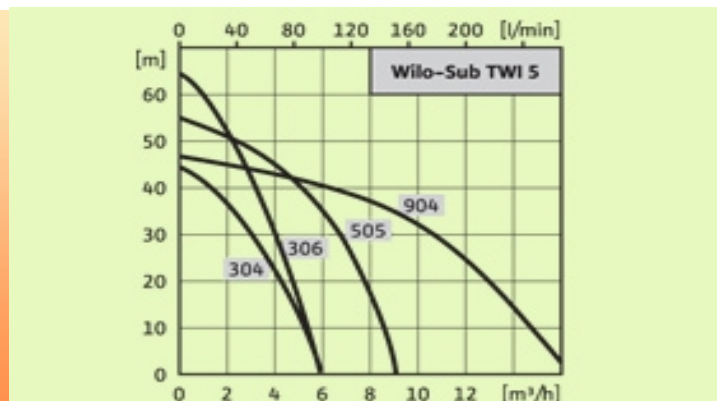

Помпа с окомплектовка

Продукт	kw	Цена бр. без ДДС
TWI 5 306 EM SE pnp 2526749	0.55	1 347.00 лв.

Потопяема 5-цолова помпа, предназначена за водочерпене от сондажи с мин. диаметър 177 мм, кладенци, цистерни и резервоари. Използва се за битово водоснабдяване и напояване за води без дълговлакнести или абразивни частици. Помпата е от неръждаема стомана, корозионно устойчива, с вграден възвратен клапан и самоохлаждащ се монофазен мотор окомплектован с пускател.