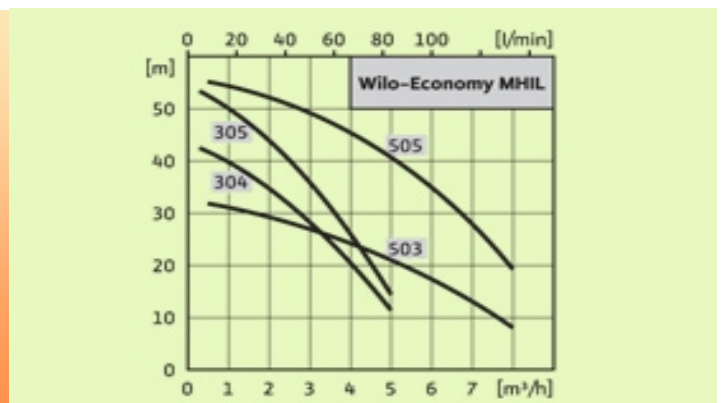

Напълно готова за присъединяване система за водоснабдяване и повишаване на налягането, съставена от нормално засмукваща, многостъпална помпа и вграден честотен регулатор, който поддържа постоянно налягане в зависимост от нуждите, позволява икономия на енергия и пълна защита на помпата.