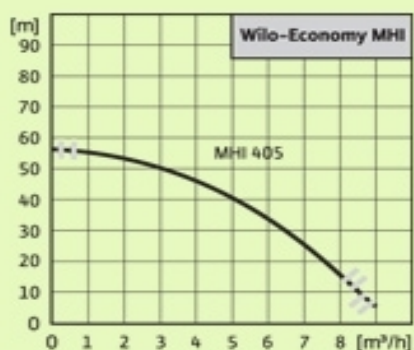

Помпа за водоснабдяване WILO - Economy MHI с честотен регулатор

Продукт	Цена бр. без ДДС
MHI 405 EM + честот. Рег. 2950749	1 490.00 лв.
MHI 405 DM + честот. Рег. 2950334	1 690.00 лв.

Нормално засмукваща, високонапорна, многостъпална помпа от неръждаема стомана, предназначена за водоснабдяване и повишаване на налягането, с монофазно/трифазно ел. захранване. Подходяща за охладителни и поливни системи за бита и индустрията. Помпата е окомплектована с честотен инвертор, който осигурява поддържане на зададеното налягане в зависимост от искания дебит, което води до икономии на електроенергия и осигурява защита на помпата от работа на сухо и прегряване.