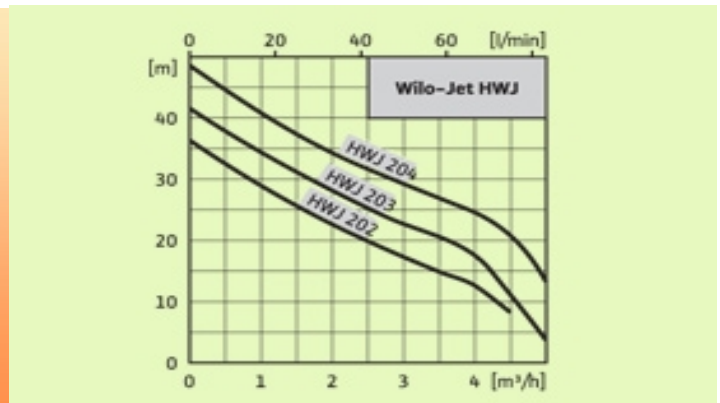

Помпа за водоснабдяване WILO - Jet HWJ

Продукт	Цена бр. без ДДС
WJ 202 X EM 2950277	312.00 лв.
WJ 203 X EM 2950278	326.00 лв.
WJ 204 X EM 2950655	365.00 лв.

Самозасмукваща Jet помпена система, състояща се от WJ помпа и хоризонтален 25 л мембранен съд. Използва се за стационарно изпомпване на вода с режим на засмукване или подаване на вода от резервоари за битово водоснабдяване. Помпата е корозионно устойчива, а наличието на мембранен съд предотвратява честите включвания на мотора. Системата е изцяло окомплектована и лесна за монтаж.