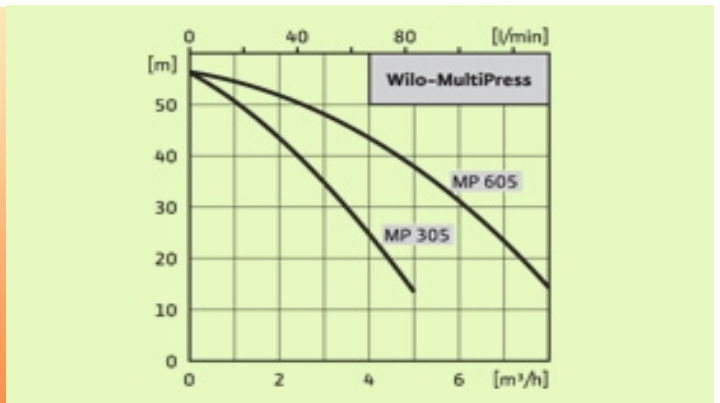

Помпа за водоснабдяване WILO - MultiPress MP

Продукт	Цена бр. без ДДС
WJ 305 X EM 4032127	473.00 лв.
WJ 605 X EM 4032133	576.00 лв.

Нормално засмукваща помпа за битово водоснабдяване, напояване и използване на дъждовна вода.
Безшумна при работа.