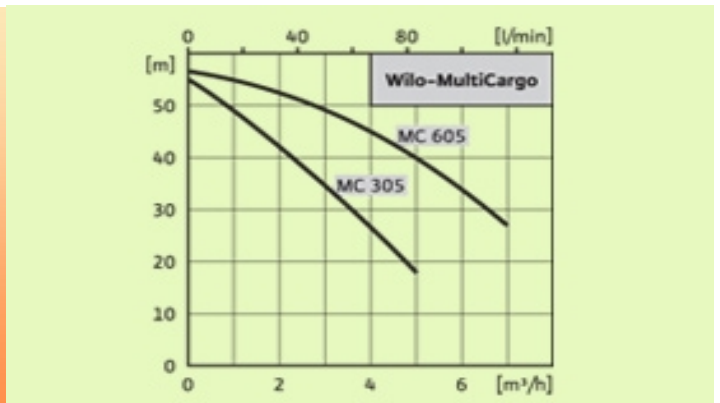

Помпа за водоснабдяване WILO - MultiCargo MC

Продукт	Цена бр. без ДДС
WJ 305 X EM 4041178	489.00 лв.
WJ 605 X EM 4041182	593.00 лв.

Самозасмукваща помпа за битово водоснабдяване, за изпомпване, препомпване, напояване, за използване на дъждовна вода. Безшумна при работа.