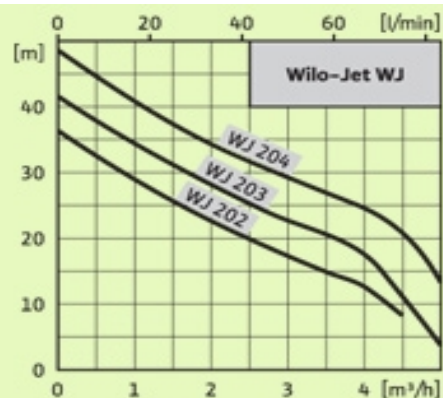

Помпа за водоснабдяване WILO - JET WJ

Продукт	Цена бр. без ДДС
WJ 202 X EM 4081221	205.00 лв.
WJ 202 X EM 4081222	222.00 лв.
WJ 202 X EM 4143999	263.00 лв.

Самозасмукваща помпа, без дръжка, за битово водоснабдяване от кладенци, за изпомпване, препомпване, напояване и като аварийна помпа при наводнения. Леснопреносима, подходяща за градината и хобито.

Офис:

Тел/факс: 02/872 76 87, 873 94 37, 870 81 48

Работно време:

Понеделник-Петък

(от 09:00ч. до 18:00ч.)

Отдел оферти:

Димитър Тодоров: 0886 / 709 336

Нели Борисова: 0886 / 715 493

Склад:

Анита Младенова: 0888 / 13 14 98

Работно време:

Понеделник-Петък

(от 09:00ч. до 18:00ч.)

Събота

(от 09:00ч. до 14:00ч.)