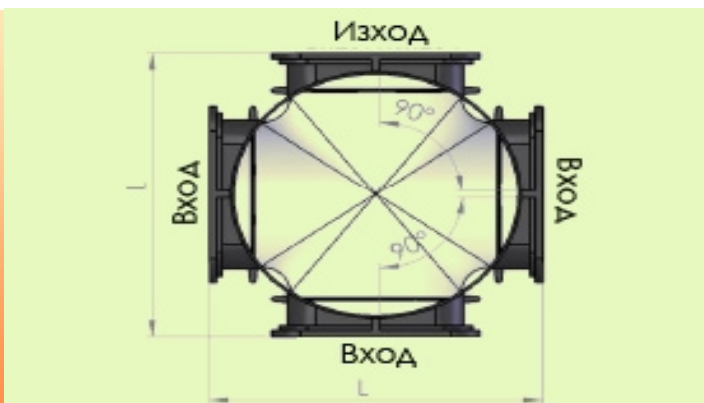

Артикул	ВХОД / ИЗХОД	Н	L
MH BS TEE 1000.600	ID 200	900	1170
MH BS TEE 1000.600	DN 200	900	1170

Офис:

Тел/факс: 02/872 76 87, 873 94 37, 870 81 48

Работно време:

Понеделник-Петък

(от 09:00ч. до 18:00ч.)

Отдел оферти:

Димитър Тодоров: 0886 / 709 336

Нели Борисова: 0886 / 715 493

Склад:

Анита Младенова: 0888 / 13 14 98

Работно време:

Понеделник-Петък

(от 09:00ч. до 18:00ч.)

Събота

(от 09:00ч. до 14:00ч.)