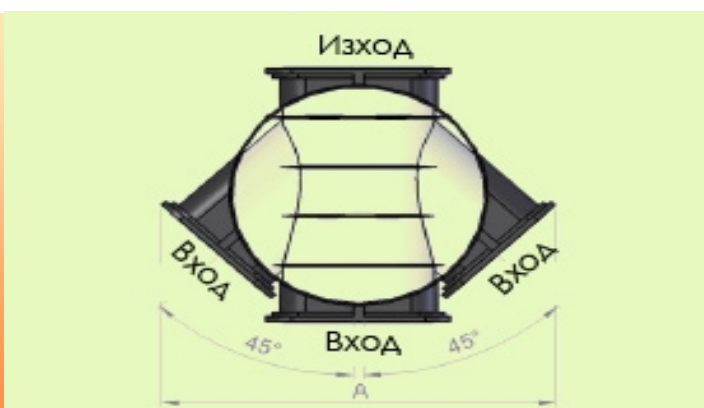

## HDPE база за шахта DN 1000 три входа на 45° / един изход

Артикул	ВХОД / ИЗХОД	H	L	A	ID	Цена бр. без ДДС
MH BS 1000.600 / 2x45	ID600	900	1170	1560	1000	по запитване
MH BS 1000.600 / 2x45	DN630	900	1170	1560	1000	по запитване
MH BS 1000.600 / 2x45	ID 500	900	1170	1560	1000	по запитване
MH BS 1000.600 / 2x45	DN 500	900	1170	1560	1000	по запитване
MH BS 1000.600 / 2x45	ID 400	900	1170	1560	1000	по запитване
MH BS 1000.600 / 2x45	DN 400	900	1170	1560	1000	по запитване
MH BS 1000.600 / 2x45	ID 300	900	1170	1560	1000	по запитване
MH BS 1000.600 / 2x45	DN 315	900	1170	1560	1000	по запитване
MH BS 1000.600 / 2x45	ID 250	900	1170	1560	1000	по запитване

Артикул	ВХОД / ИЗХОД	H	L	A	ID	Цена бр. без ДДС
MH BS 1000.600 / 2x45	DN 250	900	1170	1560	1000	по запитване
MH BS 1000.600 / 2x45	ID 200	900	1170	1560	1000	по запитване
MH BS 1000.600 / 2x45	DN 200	900	1170	1560	1000	по запитване