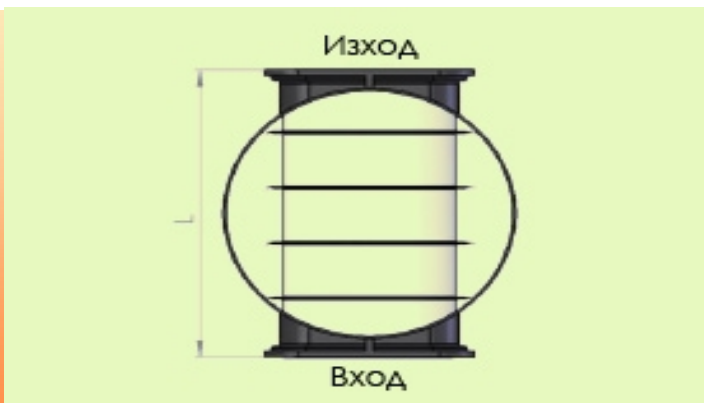

Артикул	ВХОД/ИЗХОД	H	L	ID	Цена бр. без ДДС

Офис:

Тел/факс: 02/872 76 87, 873 94 37, 870 81 48

Работно време:

Понеделник-Петък

(от 09:00ч. до 18:00ч.)

Отдел оферти:

Димитър Тодоров: 0886 / 709 336

Нели Борисова: 0886 / 715 493

Склад:

Анита Младенова: 0888 / 13 14 98

Работно време:

Понеделник-Петък

(от 09:00ч. до 18:00ч.)

Събота

(от 09:00ч. до 14:00ч.)