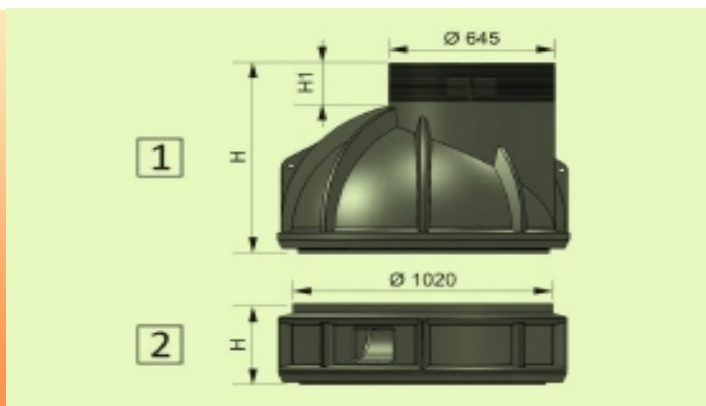

Съставни елементи на ревизионни шахти Interhol

Наименование	Артикул	Н	Н 1	L	ID	
Конус	1	AP DM 1000.1000	950	300	-	1000
Удължител	2	EX 250.1000	250	-	-	1000
Удължител	3	EX 500.1000	500	-	-	1000
Удължител	4	EX 750.1000	750	-	-	1000
Удължител	5	EX 1000.1000	1000	-	-	1000
База за шахта	6	MH BS TEE 1000.600	900	-	1170	1000