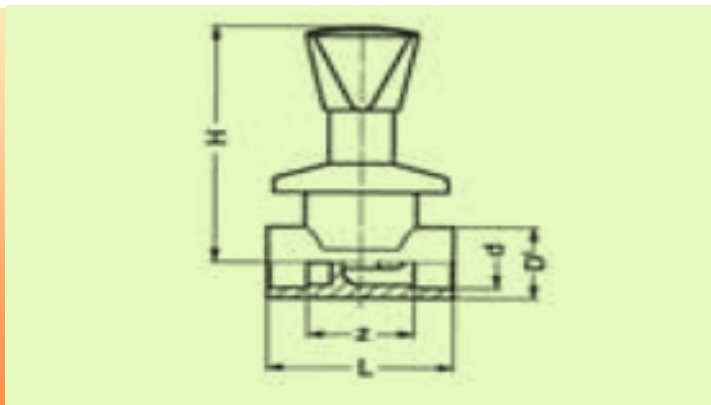

PPR кеклов спирателен кран - хромиран лук за вътрешен водопровод

DN	kg. / брой	кубатура брой	D, D1	A	B	C, G1	G, R	Цена бр. без ДДС
20	0,25	-	20	14,5	76	26	42	по запитване
25	0,3	-	50	16	82	35	61	по запитване
32	0,35	-	51	16,01	82,01	35,01	61,01	по запитване