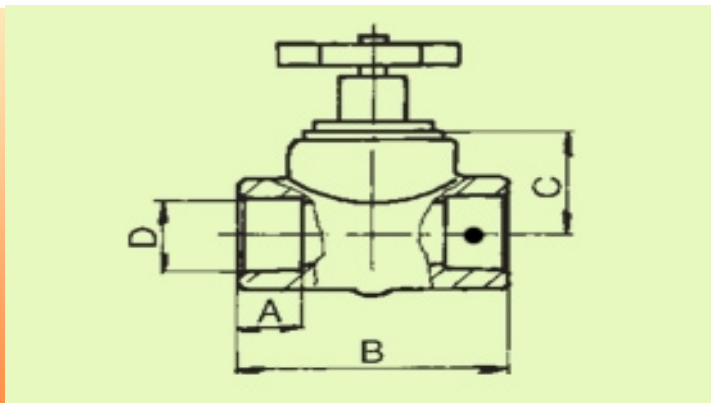

PPR кеклов спирателен кран с изпускател ляв/десен за вътрешен водопровод

DN	kg. / брой	кубатура брой	D	A	B	C	Цена бр. без ДДС
20	0,17	0,6	20	14,5	76	26	по запитване
25	0,24	0,6	25	16	82	35	по запитване
32	0,35	0,96	32	18	94	38	по запитване
40	0,42	1,07	40	20,5	107	38	по запитване