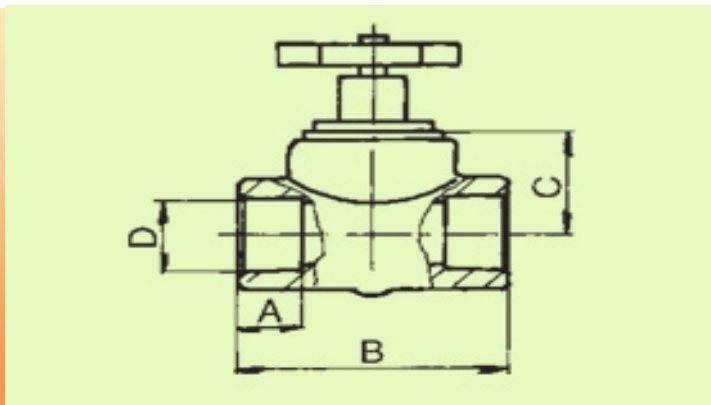

PPR кеклов спирателен кран за вътрешен водопровод

DN	kg. / брой	кубатура брой	D	A	B	C	Цена бр. без ДДС
20	0,15	0,6	20	14,5	76	26	13.45 лв
25	0,21	0,6	25	16	82	35	20.58 лв
32	0,32	0,96	32	18	94	38	31.95 лв
40	0,4	1,07	40	20,5	107	38	52.11 лв
50	0,75	1,92	50	23,5	135	56	77.33 лв
63	1,29	2,1	63	27,5	160	60	157 лв