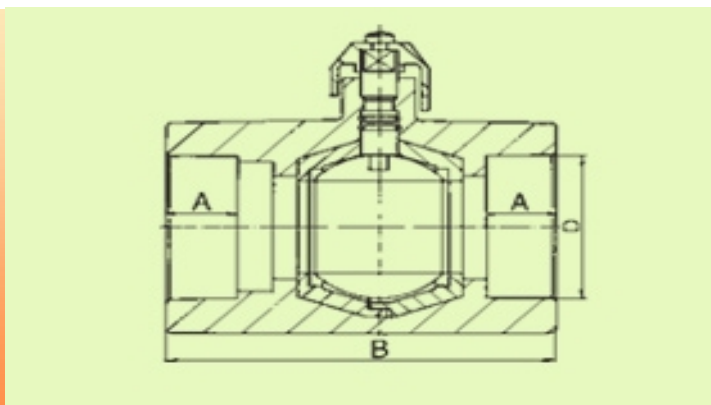

## PPR сферичен спирателен кран с изпускател ляв/десен за вътрешен водопровод

DN	kg. / брой	кубатура брой	D	A	B	Цена бр. без ДДС
20	0,14	0,37	20	14,5	74,5	17.51 лв
25	0,14	0,4	25	16	78,5	21.31 лв
32	0,24	0,8	32	18	91	28.69 лв
40	0,38	1,6	40	20,5	105	35.78 лв
50	0,66	1,6	50	23,5	121,5	86 лв
63	1,14	4,8	63	27,5	144	105 лв
75	1,85	4,8	75	30	165	165 лв