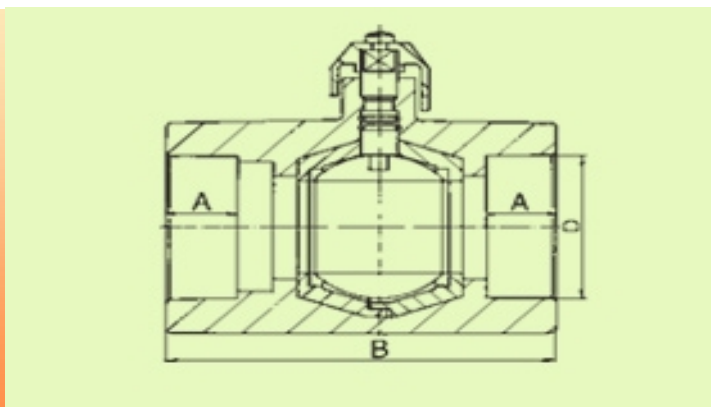

PPR сферичен спирателен кран за вътрешен водопровод

DN	kg. / брой	кубатура брой	D	A	B	Цена бр. без ДДС
16	0,12	0,17	16	13	74,5	-
20	0,12	0,34	20	14,5	74,5	5,95 € / 11,64 лв
25	0,21	0,69	25	16	73	7,92 € / 15,48 лв
32	0,36	0,69	32	18	91	11,35 € / 22,20 лв
40	0,36	1,6	40	20,5	105	15,86 € / 31,02 лв
50	0,65	1,6	50	23,5	121,5	46,25 € / 90,46 лв
63	1,12	4,8	63	27,5	144	53,99 € / 105,60 лв
75	1,83	4,8	75	30	165	94,92 € / 185,64 лв