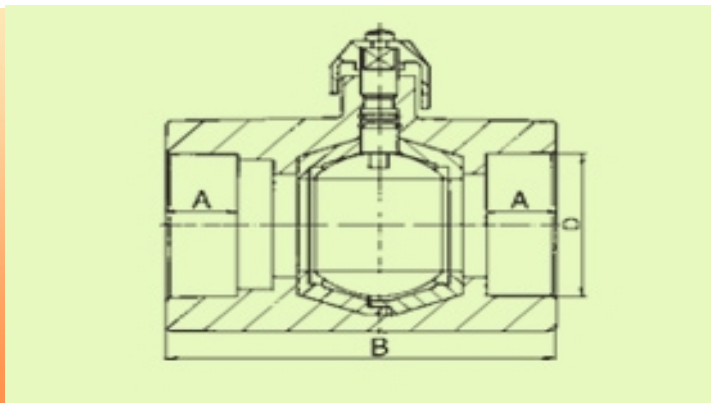

PPR сферичен спирателен кран за вътрешен водопровод

DN	kg. / брой	кубатура брой	D	A	B	Цена бр. без ДДС
16	0,12	0,17	16	13	74,5	-
20	0,12	0,34	20	14,5	74,5	10.53 лв
25	0,21	0,69	25	16	73	14.02 лв
32	0,36	0,69	32	18	91	20.09 лв
40	0,36	1,6	40	20,5	105	28.07 лв
50	0,65	1,6	50	23,5	121,5	81.87 лв
63	1,12	4,8	63	27,5	144	95.56 лв
75	1,83	4,8	75	30	165	156 лв