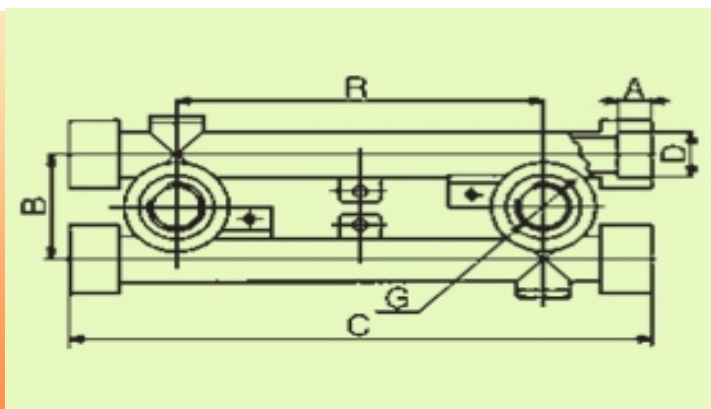

## PPR УКБ за вътрешен водопровод

DN	kg. / брой	кубатура брой	D	G	A	B	B1, C	R	
2 x 20 x 1/2"	0,2	1,37	20	1/2"	14,5	44	212	113	
2 x 25 x 1/2"	0,31	1,32	25	1/2"	16	51	230	110/125/140	

**Работно време: Понеделник - Петък**  
(от 09:00ч. до 18:00ч.)