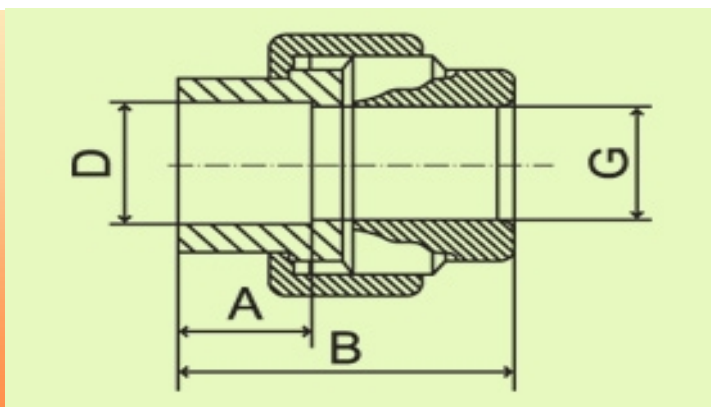

PPR холендър с вътрешна месингова резба за вътрешен водопровод

DN	kg. / брой	кубатура брой	D, D1	D2, G	A	B, R	Цена бр. без ДДС
20 x 1/2"	0,1	0,07	20	1/2"	14,5	41	по запитване
20 x 3/4"	0,12	0,09	22	3/4"	15	42	по запитване
20 x 1"	0,14	0,12	23	1"	15,5	43,5	по запитване
25 x 3/4"	0,16	0,15	25	3/4"	16	44	по запитване
25 x 1"	0,17	0,19	28	1"	17,40	45.00	по запитване
32 x 1"	0,19	0,22	32	1"	18,1	46	по запитване
40 x 5/4"	0,32	0,36	40	5/4"	20,5	51	по запитване
50 x 6/4"	0,48	0,55	50	6/4"	23,5	52	по запитване
63 x 2"	0,82	1,37	63	2"	27,4	64	по запитване