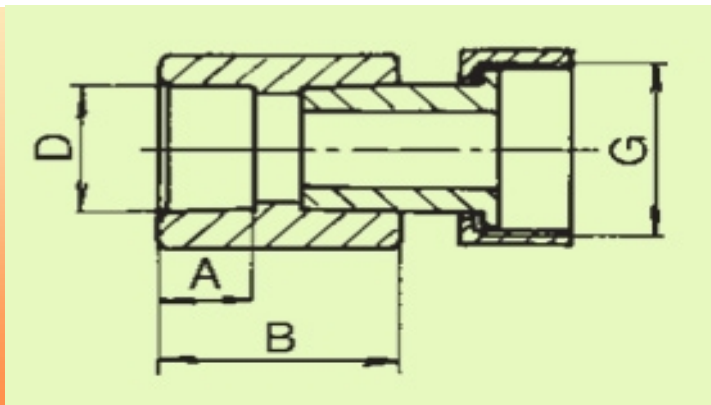

PPR преход с холендрова гайка за вътрешен водопровод

| DN | kg. / брой | кубатура брой | D | G | A | B | Цена бр. без ДДС |
|-----------|------------|------------------|----|------|-------|-------|---------------------|
| 16 x 3/4" | 0,05 | 0,16 | 16 | 3/4" | 13 | 38 | - |
| 20 x 1/2" | 0,04 | 0,16 | 20 | 1/2" | 14,5 | 32 | 7.60 лв |
| 20 x 3/4" | 0,05 | 0,16 | 20 | 3/4" | 14,5 | 32 | 7.88 лв |
| 20 x 1" | 0,06 | 0,17 | 20 | 1" | 14,51 | 32,01 | 15.50 лв |
| 25 x 3/4" | 0,05 | 0,19 | 25 | 3/4" | 16 | 35 | 9.98 лв |
| 25 x 1" | 0,09 | 0,19 | 25 | 1" | 16 | 35 | 16 лв |
| 32 x 1" | 0,1 | 0,48 | 32 | 1" | 16 | 35 | 16.40 лв |
| 32 x 5/4" | 0,11 | 0,77 | 39 | 5/4" | 16 | 35 | 24.70 лв |
| 20 x 3/4" | 0,05 | 0,16 | 20 | 3/4" | 16,5 | 35 | - |
| 25 x 3/4" | 0,05 | 0,19 | 25 | 3/4" | 16 | 35 | - |