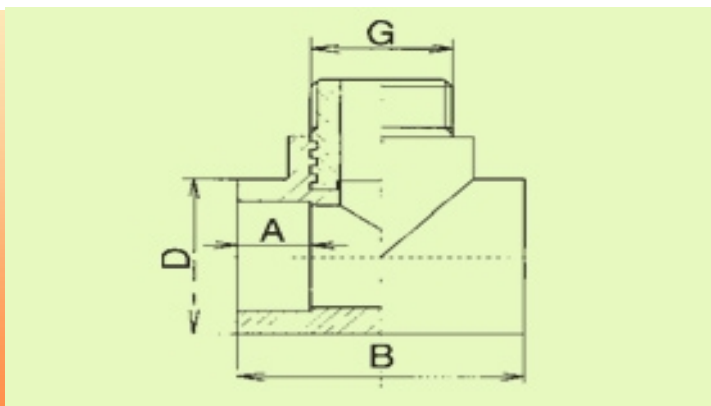

## PPR тройник 87.5° с външна месингова резба за вътрешен водопровод

DN	kg. / брой	кубатура брой	D	G	A	B	Цена бр. без ДДС
20 x 1/2"	0,09	0,19	20	1/2"	14,5	54	5.28 лв
20 x 3/4"	0,1	0,2	21	3/4"	14,51	54,01	7.40 лв
25 x 1/2"	0,1	0,24	25	1/2"	16	68,8	5.35 лв
25 x 3/4"	0,17	0,32	25	3/4"	16	68	7.47 лв
32 x 1/2"	0,24	0,4	25	1/2"	16,01	68,-80	6.75 лв
32 x 3/4"	0,31	0,48	25	3/4"	16,01	68,-160	7.88 лв
32 x 1"	0,38	0,56	25	1"	16,02	68,-240	11.87 лв
40 x 5/4"	0,45	0,64	25	5/4"	16,02	68,-320	27.72 лв