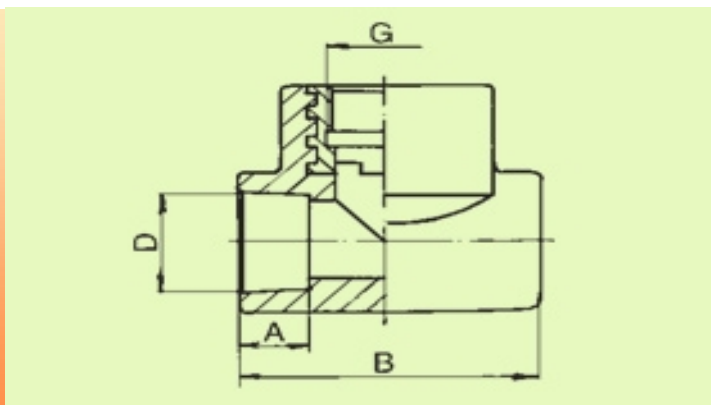

PPR тройник 87.5° с вътрешна месингова резба за вътрешен водопровод

DN	kg. / брой	кубатура брой	D	G	A	B	Цена бр. без ДДС
20 x 1/2"	0,07	0,19	20	1/2"	14,5	54	4.13 лв
20 x 3/4"	0,08	0,2	21	3/4"	14,51	54,01	6.18 лв
25 x 1/2"	0,08	0,24	25	1/2"	16	68,8	4.57 лв
25 x 3/4"	0,13	0,32	25	3/4"	16	68	6.24 лв
32 x 1/2"	0,18	0,4	25	1/2"	16,01	68,-80	6.03 лв
32 x 3/4"	0,23	0,48	25	3/4"	16,01	68,-160	8.31 лв
32 x 1"	0,22	0,6	32	1"	18,1	74	10.87 лв