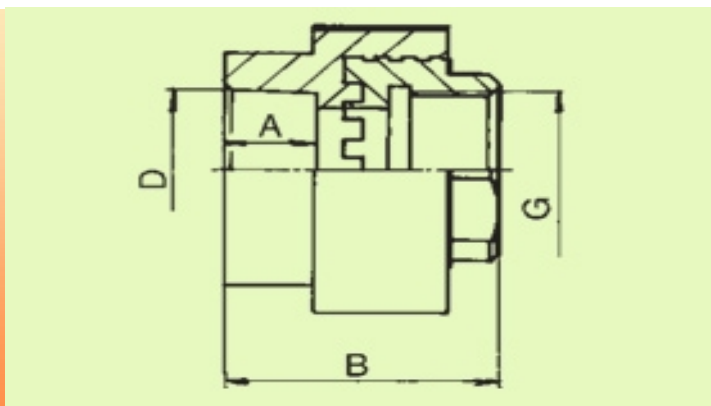

PPR преход с вътрешна месингова резба за вътрешен водопровод

DN	kg. / брой	кубагура брой	D	G	A	B	Цена бр. без ДДС
16 x 1/2"	0,06	0,1	16	1/2"	13,3	43	по запитване
20 x 1/2"	0,06	0,1	20	1/2"	14,5	37	3.15 лв
20 x 3/4"	0,11	0,16	20	3/4"	14,5	37	4.86 лв
25 x 1/2"	0,06	0,16	20	1/2"	16	37	3.84 лв
25 x 3/4"	0,1	0,16	25	3/4"	16	37	4.92 лв
32 x 3/4"	0,12	0,17	21	3/4"	14,51	37,01	6.78 лв
32 x 1"	0,18	0,27	32	1"	18,1	55	8.35 лв
40 x 5/4"	0,31	0,46	40	5/4"	20,5	57	24.33 лв
50 x 6/4"	0,37	0,69	50	6/4"	23,5	52,5	33.16 лв
63 x 2"	0,66	1,37	63	2"	27,4	63,5	49.14 лв
75 x 2 1/2"	0,32	0,47	41	2 1/2"	20,51	57,01	90.95 лв