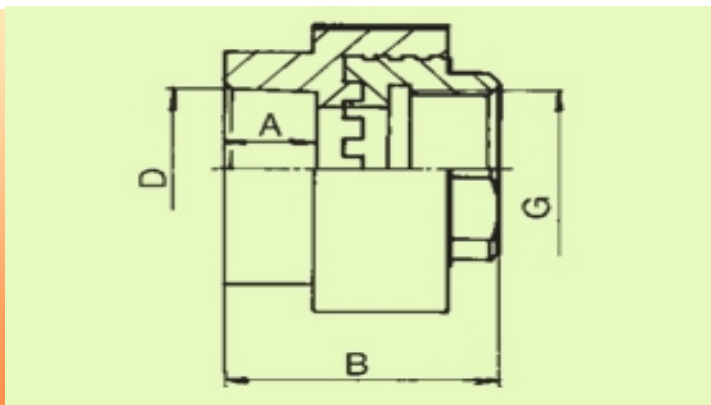

PPR преход с вътрешна месингова резба за вътрешен водопровод

DN	kg. / брой	кубатура брой	D	G	A	B	Цена бр. без ДДС
16 x 1/2"	0,06	0,1	16	1/2"	13,3	43	3.97 лв
20 x 1/2"	0,06	0,1	20	1/2"	14,5	37	3.15 лв
20 x 3/4"	0,11	0,16	20	3/4"	14,5	37	4.86 лв
25 x 1/2"	0,06	0,16	20	1/2"	16	37	3.84 лв
25 x 3/4"	0,1	0,16	25	3/4"	16	37	4.92 лв
32 x 3/4"	0,12	0,17	21	3/4"	14,51	37,01	6.78 лв
32 x 1"	0,18	0,27	32	1"	18,1	55	8.35 лв
40 x 5/4"	0,31	0,46	40	5/4"	20,5	57	24.33 лв
50 x 6/4"	0,37	0,69	50	6/4"	23,5	52,5	33.16 лв
63 x 2"	0,66	1,37	63	2"	27,4	63,5	49.14 лв
75 x 2 1/2"	0,32	0,47	41	2 1/2"	20,51	57,01	90.95 лв