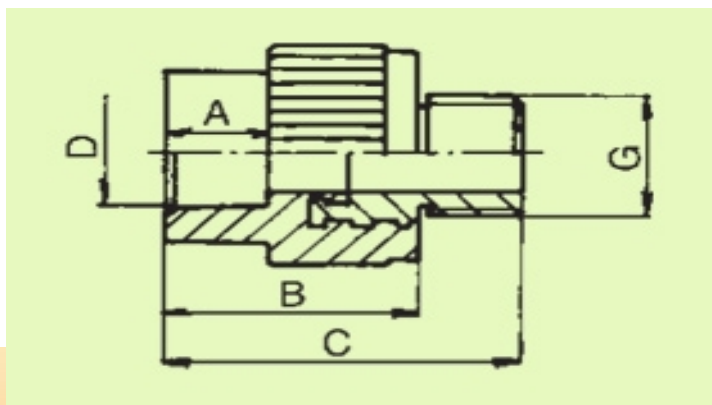

PPR преход с външна месингова резба за вътрешен водопровод

DN	kg. / брой	кубагура брой	D	G	A	B	C	Цена бр. без ДДС
16 x 1/2"	0,09	0,1	16	1/2"	13,3	41	56	4.16 лв
20 x 1/2"	0,08	0,1	20	1/2"	14,5	41	56	3.40 лв
20 x 3/4"	0,14	0,16	20	3/4"	14,5	41	56,5	5.19 лв
25 x 1/2"	0,1	0,15	25	1/2"	16	41	57,5	4.39 лв
25 x 3/4"	0,14	0,16	25	3/4"	16	41	58	5.52 лв
25 x 1"	0,15	0,17	21	1"	14,51	41,01	56,51	11.39 лв
32 x 3/4"	0,17	0,18	26	3/4"	16,01	41,01	57,51	7.85 лв
32 x 1"	0,19	0,27	32	1"	18,1	47	65	9.34 лв
32 x 5/4"	0,21	0,18	22	2"	14,52	41,02	56,52	25.25 лв
40 x 5/4"	0,31	0,46	40	5/4"	20,5	52,5	79,5	23.95 лв
50 x 6/4"	0,34	0,69	50	6/4"	23,5	52,5	86	34.71 лв
63 x 2"	0,73	1,37	63	2"	27,4	52,5	97	48.96 лв
75 x 2 1/2"	0,32	0,47	41	2 1/2"	20,51	52,5	79,51	91.47 лв
75 x 2,5"	1,11	2,74	75	2,5"	31	65	108	-
90 x 3"	1,64	3,2	90	3"	35,5	79	120	182.22 лв