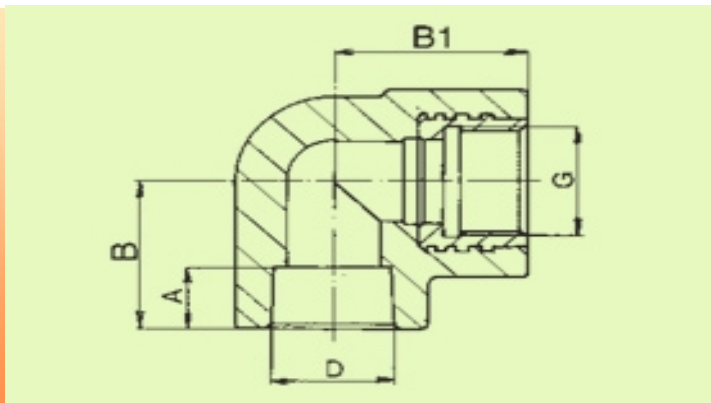

PPR коляно 87.5° с вътрешна месингова резба за вътрешен водопровод

DN	kg. / брой	кубатура брой	D	G	A	B	B 1	Цена бр. без ДДС
16 x 1/2"	0,04	0,12	16	1/2"	14,5	27	32	5.07 лв
20 x 1/2"	0,06	0,16	20	1/2"	14,5	27	32	4.24 лв
20 x 3/4"	0,13	0,32	20	3/4"	14,5	40	41	5.93 лв
25 x 1/2"	0,1	0,32	25	1/2"	16	40	41	5.27 лв
25 x 3/4"	0,12	0,32	25	3/4"	16	40	41	6.14 лв
32 x 1"	0,2	0,6	32	1"	18,1	44	48	7.91 лв