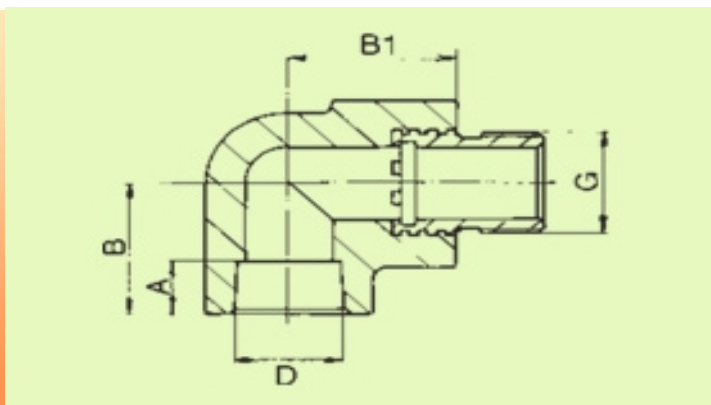

PPR коляно 87.5° с външна месингова резба за вътрешен водопровод

DN	kg. / брой	кубатура брой	D	G	A	B	B 1	Цена бр. без ДДС
16 x 1/2"	0,07	0,14	16	1/2"	14,5	27	32	5.42 лв
20 x 1/2"	0,09	0,16	20	1/2"	14,5	27	32	4.50 лв
20 x 3/4"	0,14	0,32	20	3/4"	14,5	27	35	6.93 лв
25 x 1/2"	0,13	0,32	25	1/2"	16	40	41	6.01 лв
25 x 3/4"	0,15	0,32	25	3/4"	16	40	41	6.93 лв
32 x 1"	0,22	0,6	32	1"	18,1	44	48	12.21 лв