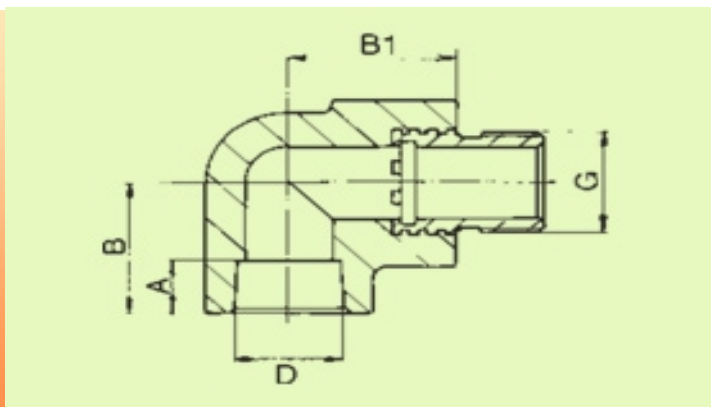

PPR коляно 87.5° с външна месингова резба за вътрешен водопровод

DN	kg. / брой	кубатура брой	D	G	A	B	B 1	Цена бр. без ДДС
16 x 1/2"	0,07	0,14	16	1/2"	14,5	27	32	по запитване
20 x 1/2"	0,09	0,16	20	1/2"	14,5	27	32	4.50 лв
20 x 3/4"	0,14	0,32	20	3/4"	14,5	27	35	6.93 лв
25 x 1/2"	0,13	0,32	25	1/2"	16	40	41	6.01 лв
25 x 3/4"	0,15	0,32	25	3/4"	16	40	41	6.93 лв
32 x 1"	0,22	0,6	32	1"	18,1	44	48	12.21 лв