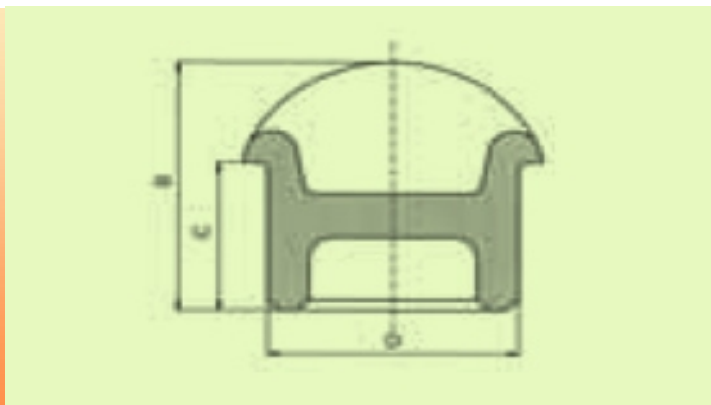

## PPR тапа за вътрешен водопровод

DN	kg. / брой	кубатура брой	D	D1, G	B	C, G	Цена бр. без ДДС
20	0,01	0,04	20	20	23,5	14,5	0.72 лв
25	0,01	0,06	25	25	29	16	0.74 лв

**Работно време: Понеделник - Петък**  
(от 09:00ч. до 18:00ч.)